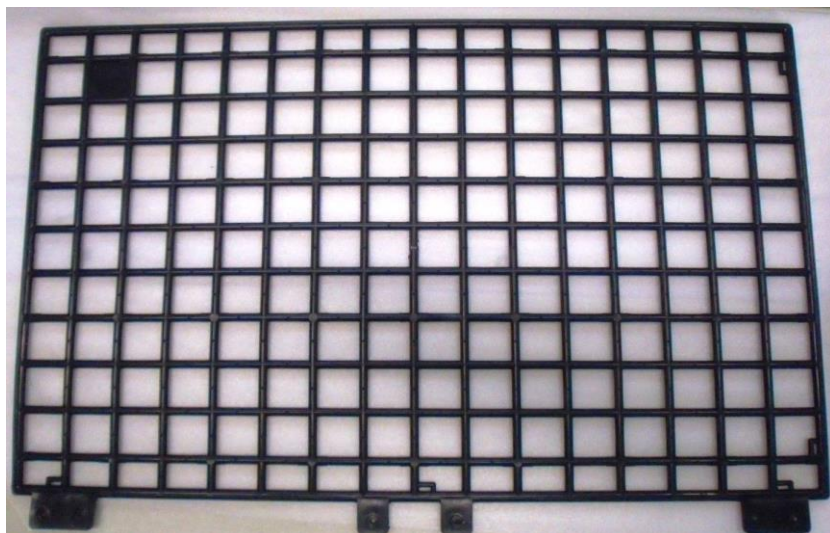

GRATE DIVISORIE PER CONTENITORI METALLICI

Grata singola misura 470 x 730 mm

Grata con prolunga rivettata
misura 530 x 730 mm

Doppia grata rivettata
misure 730 x 920 mm

Materiale: **Polipropilene nero, rivetti acciaio zincato**